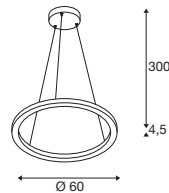

1004759 121

1005177 121

ONE 60
PD, DALI, up/down

220 - 240 V ~ 50/60 Hz | 600 mA
Systeemvermogen: 25 W
Materiaal: aluminium/staal

Up/Down	400/410lm 3000/4000K	

Variant	Art. nr.
Up: 400/410 lm 3000/4000 K CRI 90 Down: 400/410 lm 3000/4000 K CRI 90	
■ zwart	1004761
Up: 400/410 lm 3000/4000 K CRI 90 Down: 400/410 lm 3000/4000 K CRI 90	
□ wit	1004762

ONE 60
PD, PHASE, up/down

NEW VARIANT

220 - 240 V ~ 50/60 Hz | 600 mA
Systeemvermogen: 24 W
Materiaal: aluminium/staal

Up/Down	410/415lm 2700/3000K	

Variant	Art. nr.
Up: 410/415 lm 2700/3000 K CRI 90 Down: 410/415 lm 2700/3000 K CRI 90	
■ zwart	1004759
Up: 410/415 lm 2700/3000 K CRI 90 Down: 410/415 lm 2700/3000 K CRI 90	
□ wit	1004760
Up: 410/415 lm 2700/3000 K CRI 90 Down: 410/415 lm 2700/3000 K CRI 90	
■ messing	1005177