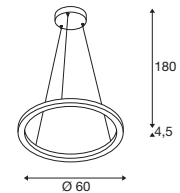

1004759 121

1005177 121

ONE 60
PD, DALI, up/down

220 - 240 V ~ 50/60 Hz | 600 mA
Systeemvermogen: 25 W
Materiaal: aluminium/staal

Up/Down	400/410lm 3000/4000K	

Variant	Art. nr.
Up: 400/410 lm 3000/4000 K CRI 90 Down: 400/410 lm 3000/4000 K CRI 90	
■ zwart	1004761
Up: 400/410 lm 3000/4000 K CRI 90 Down: 400/410 lm 3000/4000 K CRI 90	
□ wit	1004762

ONE 60
PD, PHASE, up/down

NEW VARIANT

220 - 240 V ~ 50/60 Hz | 600 mA
Systeemvermogen: 24 W
Materiaal: aluminium/staal

Up/Down	410/415lm 2700/3000K	

Variant	Art. nr.
Up: 410/415 lm 2700/3000 K CRI 90 Down: 410/415 lm 2700/3000 K CRI 90	
■ zwart	1004759
Up: 410/415 lm 2700/3000 K CRI 90 Down: 410/415 lm 2700/3000 K CRI 90	
□ wit	1004760
Up: 410/415 lm 2700/3000 K CRI 90 Down: 410/415 lm 2700/3000 K CRI 90	
■ messing	1005177