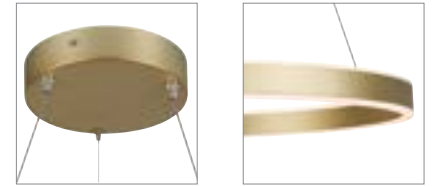

1004759 121

1005177 121

ONE 60
PD, DALI, up/down

220 - 240 V ~ 50/60 Hz | 600 mA
Systeemvermogen: 25 W
Materiaal: aluminium/staal

Up/Down	400/410lm 3000/4000K	

Variant	Art. nr.
Up: 400/410 lm 3000/4000 K CRI 90 Down: 400/410 lm 3000/4000 K CRI 90	
■ zwart	1004761
Up: 400/410 lm 3000/4000 K CRI 90 Down: 400/410 lm 3000/4000 K CRI 90	
□ wit	1004762

ONE 60
PD, PHASE, up/down

NEW VARIANT

220 - 240 V ~ 50/60 Hz | 600 mA
Systeemvermogen: 24 W
Materiaal: aluminium/staal

Up/Down	410/415lm 2700/3000K	

Variant	Art. nr.
Up: 410/415 lm 2700/3000 K CRI 90 Down: 410/415 lm 2700/3000 K CRI 90	
■ zwart	1004759
Up: 410/415 lm 2700/3000 K CRI 90 Down: 410/415 lm 2700/3000 K CRI 90	
□ wit	1004760
Up: 410/415 lm 2700/3000 K CRI 90 Down: 410/415 lm 2700/3000 K CRI 90	
■ messing	1005177