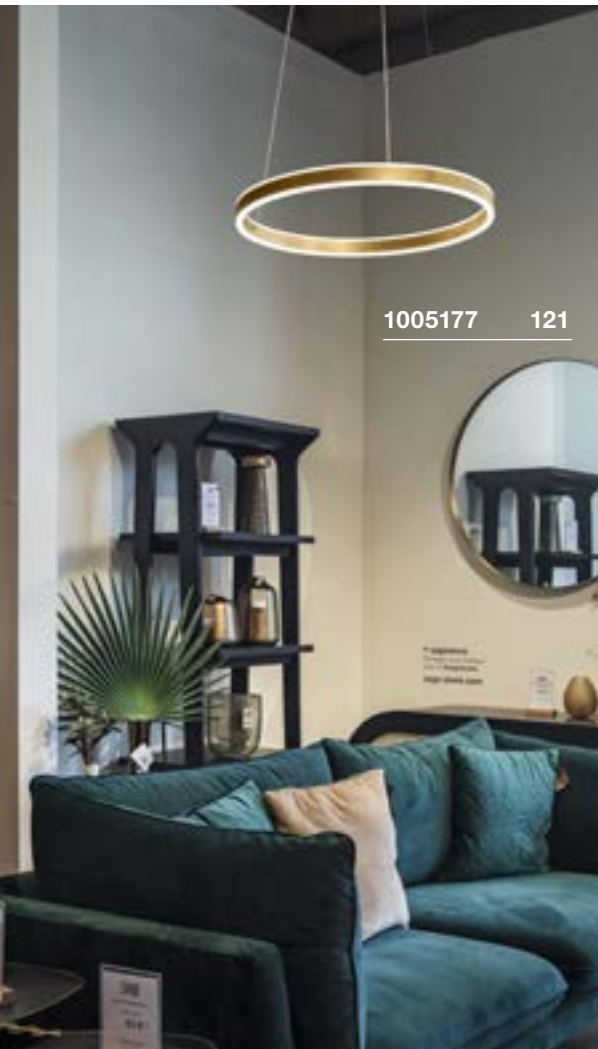

1004759 121

1005177 121

ONE 60
PD, DALI, up/down

220 - 240 V ~ 50/60 Hz | 600 mA
Systeemvermogen: 25 W
Materiaal: aluminium/staal

Up/Down	400/410lm 3000/4000K	

Variant	Art. nr.
Up: 400/410 lm 3000/4000 K CRI 90 Down: 400/410 lm 3000/4000 K CRI 90	
■ zwart	1004761
Up: 400/410 lm 3000/4000 K CRI 90 Down: 400/410 lm 3000/4000 K CRI 90	
□ wit	1004762

ONE 60
PD, PHASE, up/down

NEW VARIANT

220 - 240 V ~ 50/60 Hz | 600 mA
Systeemvermogen: 24 W
Materiaal: aluminium/staal

Up/Down	410/415lm 2700/3000K	

Variant	Art. nr.
Up: 410/415 lm 2700/3000 K CRI 90 Down: 410/415 lm 2700/3000 K CRI 90	
■ zwart	1004759
Up: 410/415 lm 2700/3000 K CRI 90 Down: 410/415 lm 2700/3000 K CRI 90	
□ wit	1004760
Up: 410/415 lm 2700/3000 K CRI 90 Down: 410/415 lm 2700/3000 K CRI 90	
■ messing	1005177